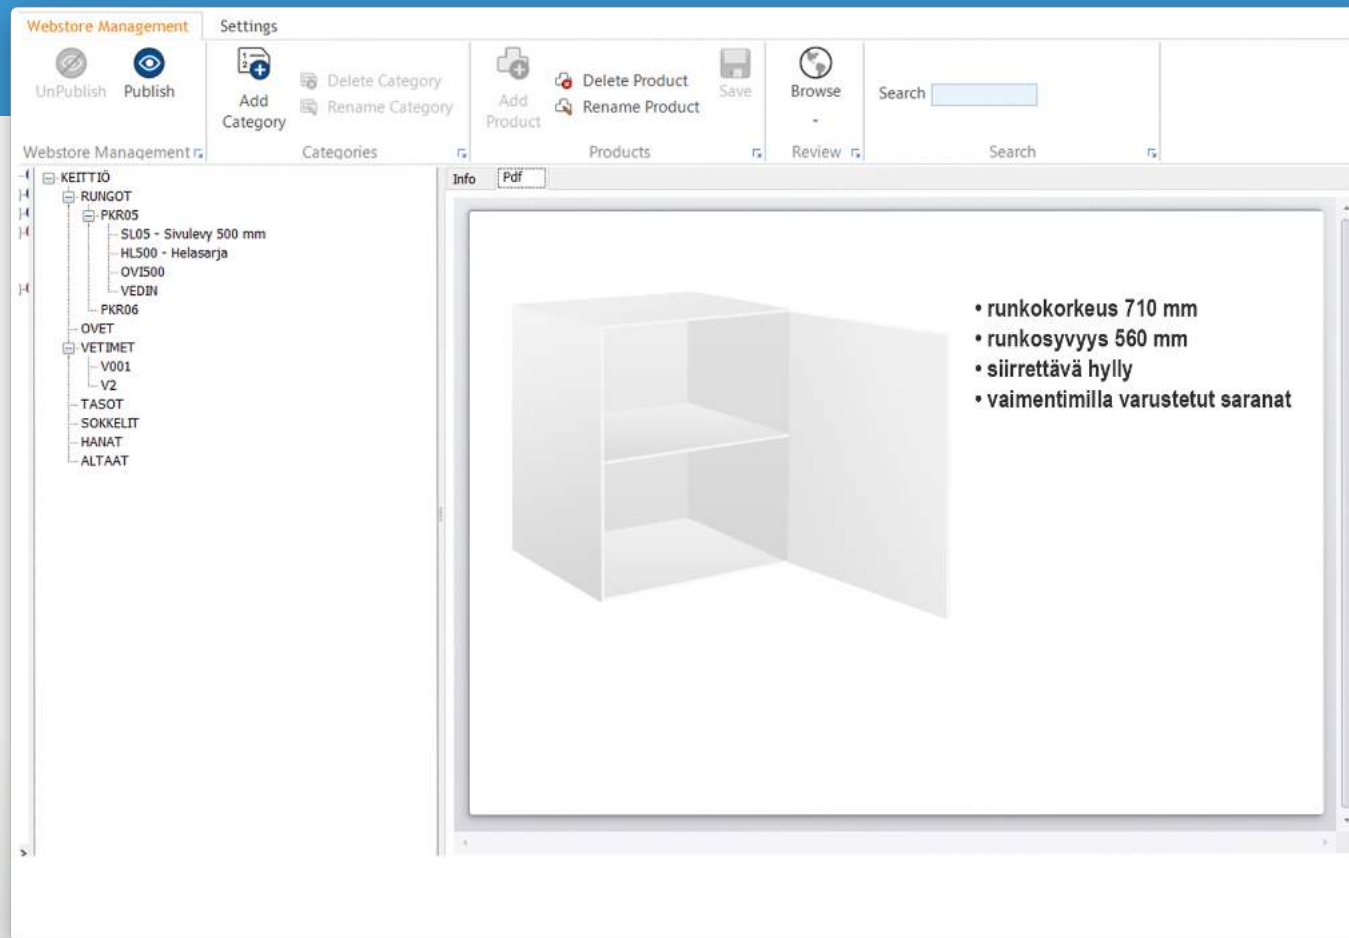

Teetto taustajärjestelmä • WEB-APLIKAATIO

Teetto taustajärjestelmä • WEB-APLIKAATIO

Teetto taustajärjestelmä on tarkoitettu asiakkaille näytettävän tiedon julkaisuun.
Esimerkiksi: Tuotedokumentaatio, tuotetieto, tuotteiden kuvat, varaosakauppa yms...

Teetto taustajärjestelmä

- WEB-APLIKAATIO

Teetto taustajärjestelmä on tarkoitettu asiakkaille näytettävän tiedon julkaisuun.
Esimerkiksi: Tuotedokumentaatio, tuotetieto, tuotteiden kuvat, varaosakauppa yms...

Other properties

Add...

Leveys 500

Korkeus 710

Syvyys 560

Teetto taustajärjestelmä • DESKTOP-APLIKAATIO

Teetto taustajärjestelmän verkkosivujen ylläpito tapahtuu erillisellä työasemasovelluksella, jolla voi lisätä, muuttaa ja poistaa www-sivulla näytettäviä rakenteita, nimikkeitä ja niiden tietoja.