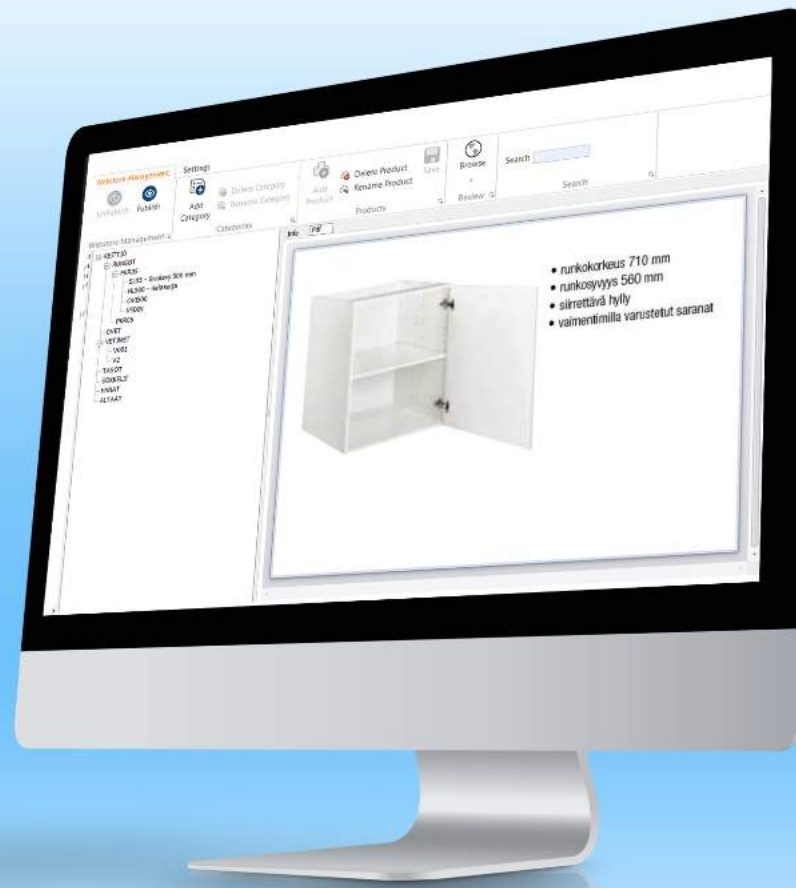

Teetto taustajärjestelmä • WEB-APLIKAATIO

Teetto taustajärjestelmä • WEB-APLIKAATIO

Teetto taustajärjestelmä on tarkoitettu asiakkaille näytettävän tiedon julkaisuun.
Esimerkiksi: Tuotedokumentaatio, tuotetieto, tuotteiden kuvat, varaosakauppa yms...

Teetto taustajärjestelmä

- WEB-APLIKAATIO

Teetto taustajärjestelmä on tarkoitettu asiakkaille näytettävän tiedon julkaisuun.
Esimerkiksi: Tuotedokumentaatio, tuotetieto, tuotteiden kuvat, varaosakauppa yms...

Teetto taustajärjestelmä • DESKTOP-APLIKAATIO

Teetto taustajärjestelmä • DESKTOP-APLIKAATIO

Teetto taustajärjestelmän verkkosivujen ylläpito tapahtuu erillisellä työasemasovelluksella, jolla voi lisätä, muuttaa ja poistaa www-sivulla näytettäviä rakenteita, nimikkeitä ja niiden tietoja.

Other properties

Add...

Leveys 500

Korkeus 710

Syvyys 560

Teetto taustajärjestelmä • DESKTOP-APLIKAATIO

Teetto taustajärjestelmän verkkosivujen ylläpito tapahtuu erillisellä työasemasovelluksella, jolla voi lisätä, muuttaa ja poistaa www-sivulla näytettäviä rakenteita, nimikkeitä ja niiden tietoja.